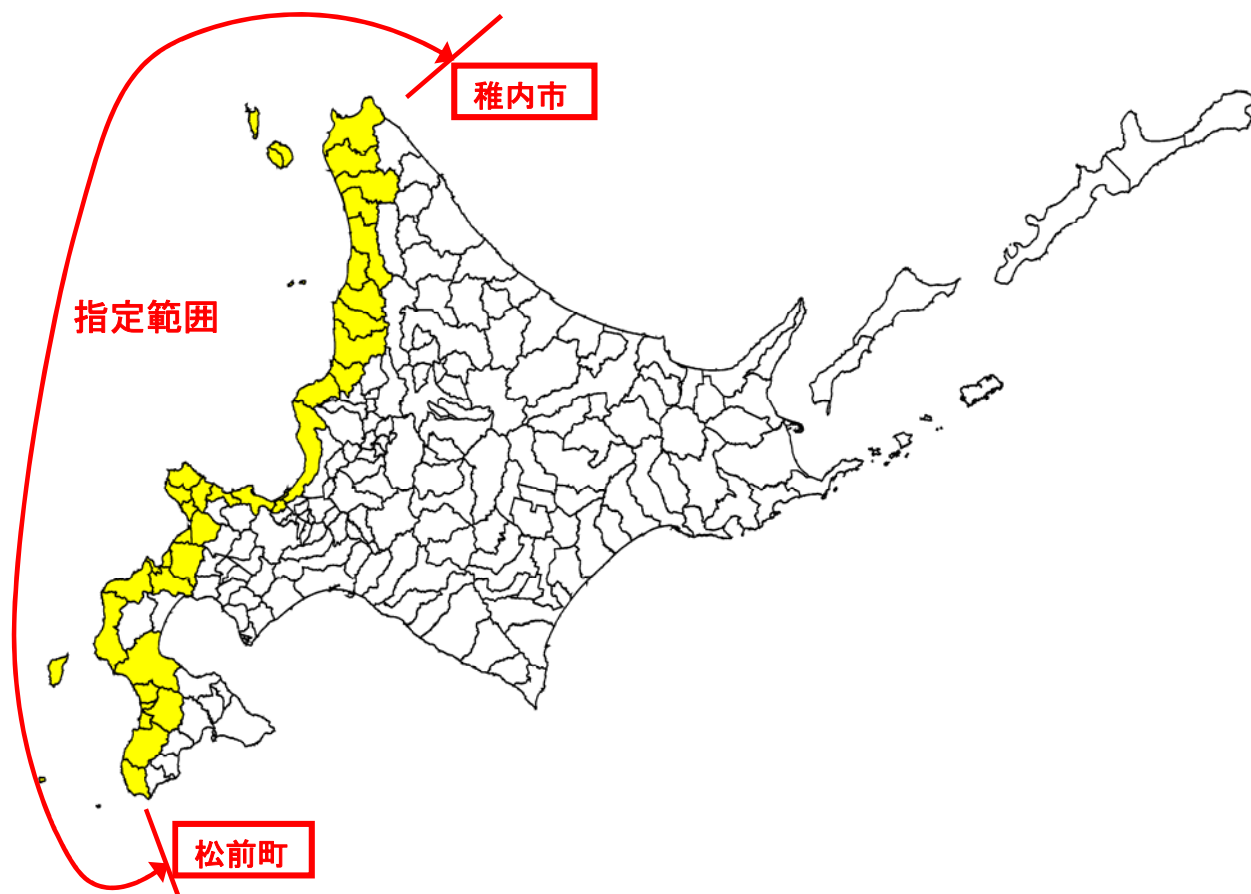

日本海沿岸の「津波災害警戒区域指定の対象市町村一覧」

対象市町村 36市町村

振興局名	市町村名
宗谷	稚内市、豊富町、利尻町、利尻富士町、礼文町、幌延町
留萌	天塩町、遠別町、初山別村、羽幌町、苫前町、小平町、留萌市、増毛町
石狩	石狩市、札幌市
後志	小樽市、余市町、古平町、積丹町、神恵内村、泊村、共和町、岩内町、 蘭越町、寿都町、黒松内町、島牧村
檜山	せたな町、乙部町、厚沢部町、江差町、上ノ国町、奥尻町
渡島	八雲町、松前町